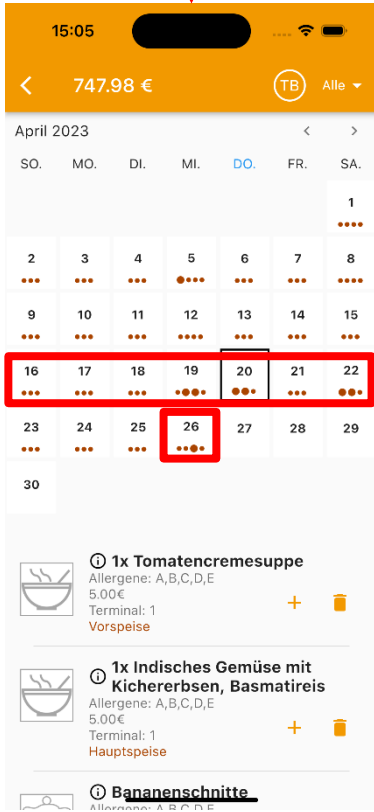

Bestellungen

3. Möglichkeiten

Benutzer ändern (z.B.: auf Kind)

2. Monatsweise bestellen

1. Einfach bestellen mit +

3. Für einen längeren Zeitraum bestellen

2.2 Bereichsweise oder Einzelbestellungen