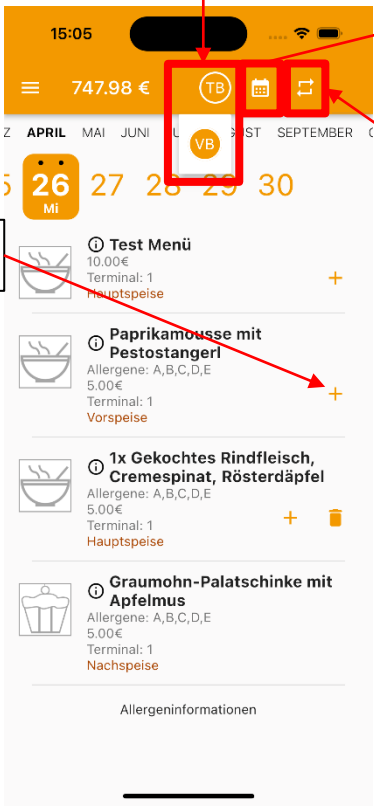

Bestellungen

3. Möglichkeiten

Benutzer ändern (z.B.: auf Kind)

2. Monatsweise bestellen

1. Einfach bestellen mit +

3. Für einen längeren Zeitraum bestellen

2.2 Bereichsweise oder Einzelbestellungen